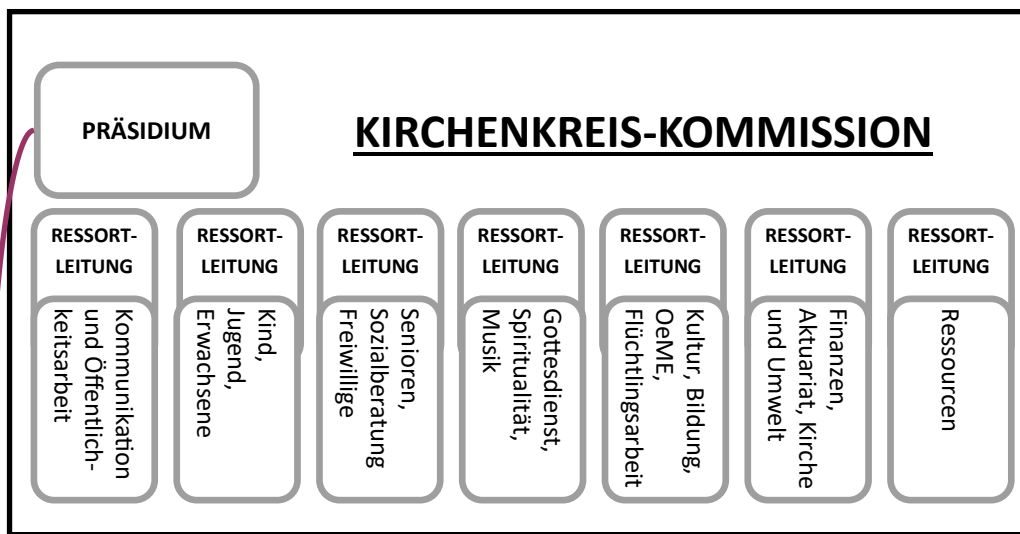

Organigramm Kirchenkreis Neun

KREISKONVENT (Mitarbeiter- und Pfarschaft)

Matrix
Arbeitsgruppen
Kreiskonvent

„Ständige“ (Bsp)

- AG Gottesdienst und Musik
- AG Kind, Jugend, Erwachsene
- AG Senioren
- AG Liegenschaften
- AG Kultur, Spiritualität und Bildung
- AG Öffentlichkeitsarbeit und Kommunikation
- Generationen und Willkommenskultur
- Flüchtlingsarbeit (Sozialarbeit, Freiwillige)
- Kulinarik und Bistro